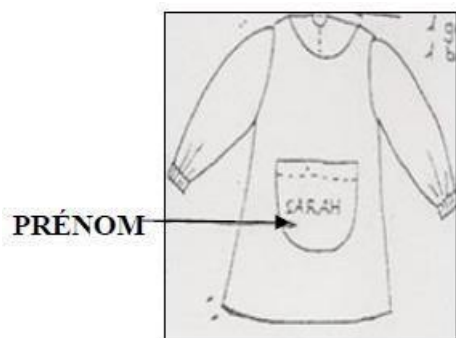

Liste des fournitures en Maternelle - Rentrée scolaire 2023-2024

- Une casquette ou un chapeau marqué au nom de l'enfant qui restera à l'école toute l'année.

Una gorra o sombrero que lleve el nombre del niño/a y que permanecerá en la escuela todo el año.

- Un sac en toile (type tote bag) ou sac à dos marqué au nom de l'enfant et qui contient du format A4 (**PAS de sac à roulettes!**).

*Una bolsa de lona (ver ejemplo) o mochila que lleve el nombre del niño/a y que sea formato A4 (**jNO bolsa con ruedas!**)*

Ej:

- Un tablier marqué au nom de l'enfant

Un delantal: abierto en la parte de atrás, con elástico en el cuello, sin velcro ni botón (ver imagen)

- Une lunchera marquée au nom de l'enfant

Una lonchera que lleve el nombre del niño/a