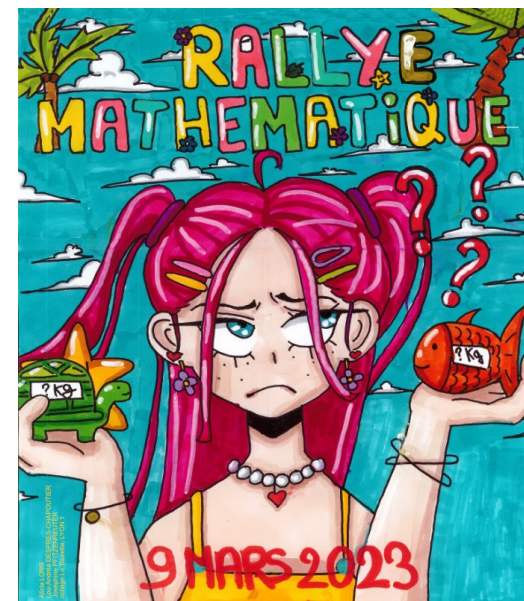

La présidente de la régionale de l'APMEP

Le directeur de l'IREM