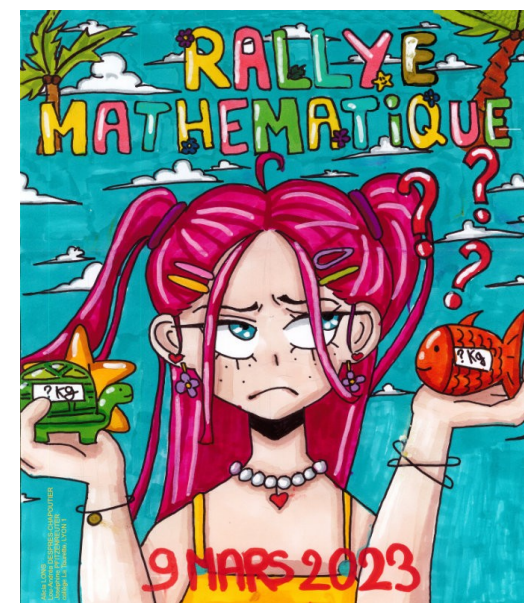

La présidente de la régionale de l'APMEP

Le directeur de l'IREM