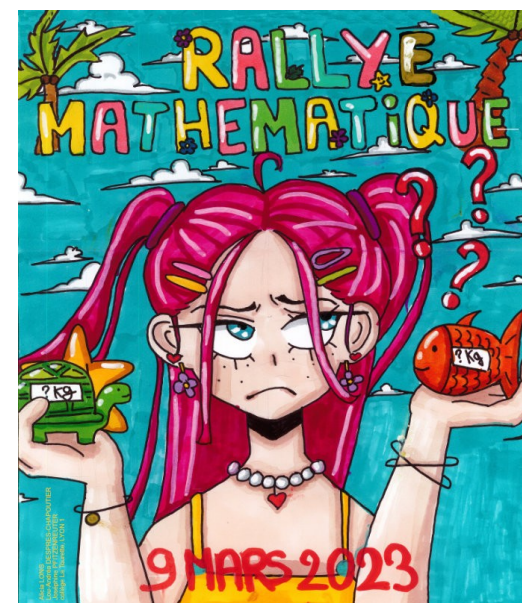

Rallye Mathématique 2023 Régionale de Lyon de l'APMEP

La classe de **2C**
du

Lycée La Condamine à QUITO (Equateur)

a participé au Rallye Mathématique 2023,
organisé dans l'académie de Lyon par l'association RMAL,
et relayé pour les établissements de l'AEFE
par la régionale de Lyon de l'APMEP.

Rang parmi l'ensemble des classes inscrites (AEFE) : 4

Rang parmi les classes de troisième (AEFE) :

Rang parmi les classes de seconde (AEFE) : 4

La présidente de la régionale de l'APMEP

Le directeur de l'IREM

Rallye Mathématique 2023 Régionale de Lyon de l'APMEP

La classe de **3A**
du

Lycée La Condamine à QUITO (Equateur)

a participé au Rallye Mathématique 2023,
organisé dans l'académie de Lyon par l'association RMAL,
et relayé pour les établissements de l'AEFE
par la régionale de Lyon de l'APMEP.

Rallye Mathématique 2023 *Régionale de Lyon* *de l'APMEP*

La classe de **3eB**
du

Lycée La Condamine à QUITO (Equateur)

a participé au Rallye Mathématique 2023,
organisé dans l'académie de Lyon par l'association RMAL,
et relayé pour les établissements de l'AEFE
par la régionale de Lyon de l'APMEP.